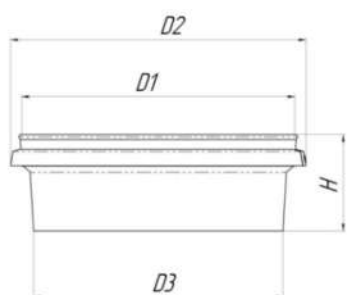

БАНКА С КРЫШКОЙ

0,285 л. / 120 мм.

КОНТР. ЗАМОК

ПАРАМЕТРЫ	КОРПУС	КРЫШКА
Диаметр горловины (D2), мм	115,5	
Высота (H), мм	40	7,5
Диаметр дна (D1), мм	105,5	
Диаметр (D), мм	125	122

ЛОГИСТИКА

ЛОГИСТИКА	КОРПУС	КРЫШКА
Вид упаковки	ГОФРОТАРА	ГОФРОТАРА
Количество в упаковке, шт	300	1500
Объем упаковки, м ³	0,08	0,10
Габариты упаковки, см	52,5*39,5*38	52,5*39,5*47
Вес упаковки, кг	4,90	11,50
Количество на паллете, шт	6 000	24 000
Объем паллета, м ³	1,95	1,93
Вес паллета с изделием, кг	115	201
Высота паллета с изделием, м	2,04	2,02

СФЕРА ПРИМЕНЕНИЯ:

Пластиковая банка объемом 285 мл представляет собой пищевой пластиковый контейнер. Соответствует всем требованиям, предъявляемым к упаковкам для продуктов питания. Банка оснащена контрольным замком с гарантией герметичности банки. Данная тара наиболее востребована для упаковки следующих видов продукции: холодец, хренодер, салаты, соленья, икра, соусы, овощные закуски.